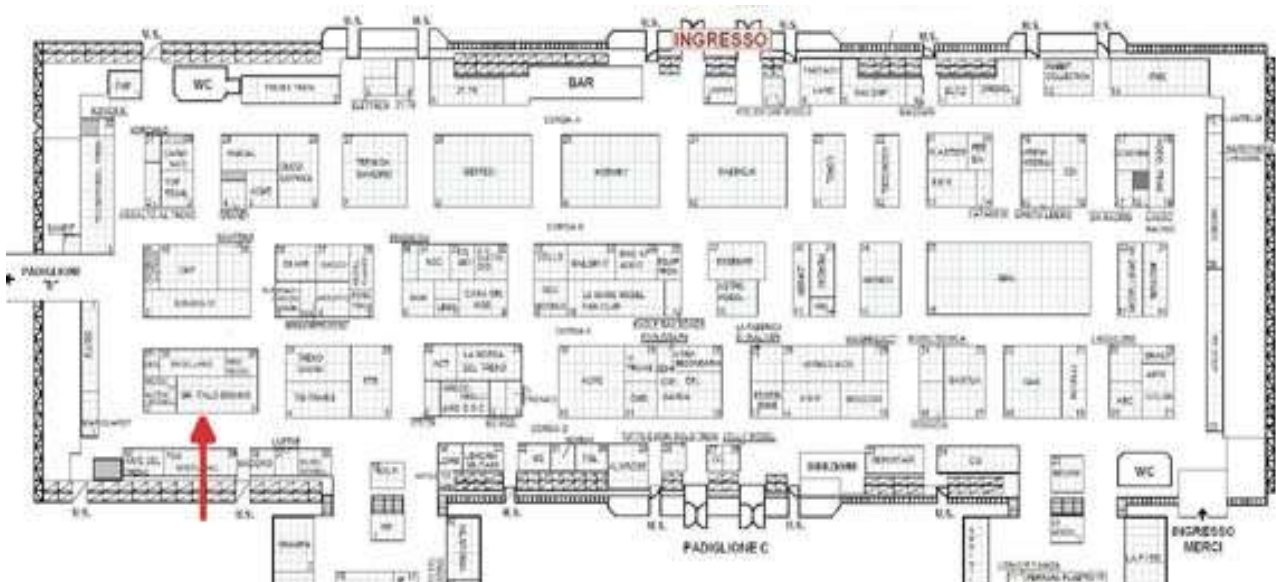

Circolare n. 2 /2014

Partecipazione all'Hobby Model Expo 2014 di Novogro **26-27 e 28 settembre 2014**

Informiamo i nostri amici aderenti al GIB che il Gruppo è stato invitato ancora una volta a partecipare alla mostra in oggetto e che ha accettato con entusiasmo.

Per ragioni di spazio lo stand si è spostato di alcuni metri verso il centro Corsia D, prima isola, come indicato sulla unita piantina.

Come sempre verranno presentati i nuovi modelli realizzati dal nostro Presidente dei quali mostriamo una foto d'anteprima.